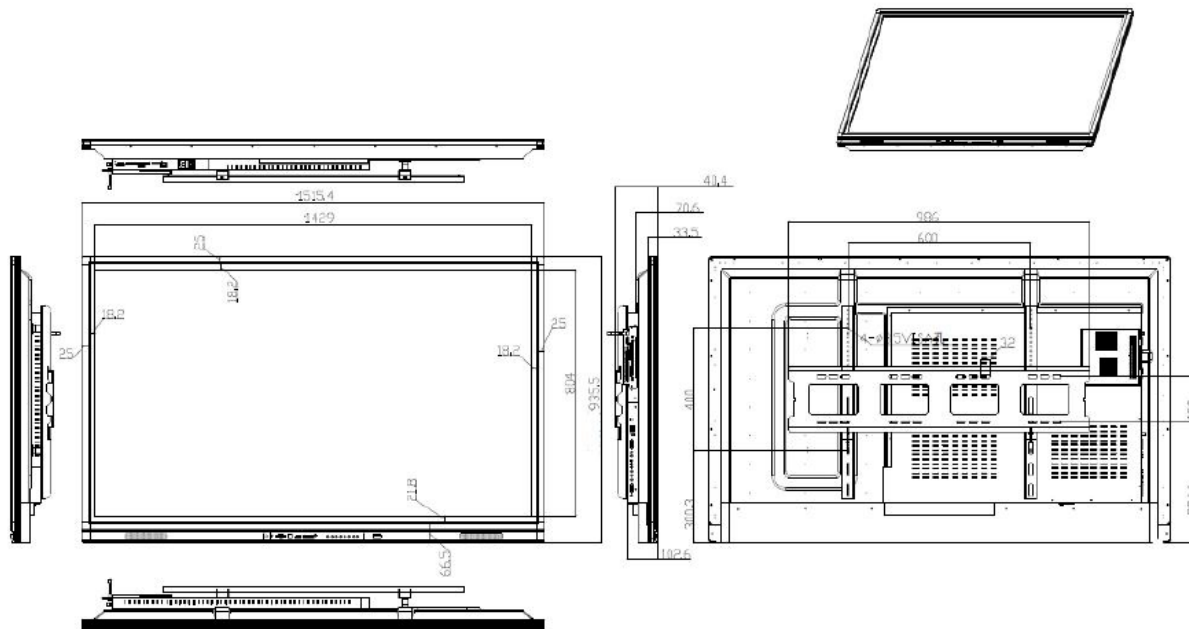

Parámetros Touch

Método Touch	Integrado
Tecnología sensitiva Touch	Infrarroja de 10 toques (Personalizable a 20 o a 32 toques)
Estilo de escritura	Dedo, pluma, etc
Exactitud de posicionamiento	+/- 2mm
Tiempo de reacción	8ms
Interfaz de comunicación	USB tipo A
Resolución Touch	32767 x 32767
Numero de touch	Ilimitados
Velocidad de transmisión	120Mbps
Sistema de Driver	Automático, no requiere drivers
Sistema operativo	Windows 7/10, Android, Mac OS, Linux
Temperatura de operación	0°C – 60°C

Accesorios

Barra para montaje a pared	X1
Cable de corriente 1.5m	X1
Certificado	X1
Garantía	X1
Instrucciones de operación	X1

Acayucan No. 9
Col. Roma Sur Deleg. Cuauhtémoc
CDMX. 06760
www.corporacionmultimedia.com.mx
contacto@corporacionmultimedia.com.mx

Tels.:01(55) 1055-2791
01(55) 1346-8140
01(55) 1346-8141
Lada sin costo: 01-800-2675-267