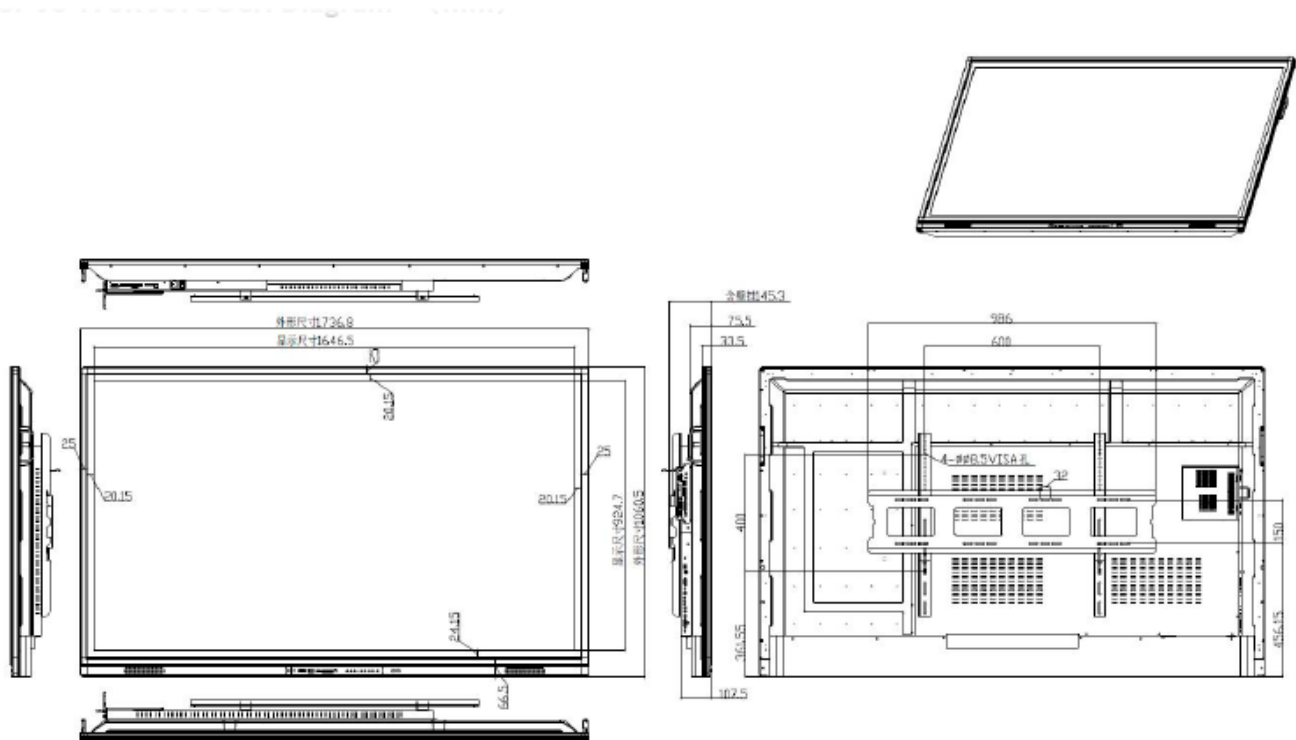

Parámetros Touch

Método Touch	Integrado
Tecnología sensitiva Touch	Infrarroja de 10 toques (Personalizable a 20 o a 32 toques)
Estilo de escritura	Dedo, pluma, etc
Exactitud de posicionamiento	+/- 2mm
Tiempo de reacción	8ms
Interfaz de comunicación	USB tipo A
Resolución Touch	32767 x 32767
Numero de touch	Ilimitados
Velocidad de transmisión	120Mbps
Sistema de Driver	Automático, no requiere drivers
Sistema operativo	Windows 7/10, Android, Mac OS, Linux
Temperatura de operación	0°C – 60°C

Accesorios

Barra para montaje a pared	X1
Cable de corriente 1.5m	X1
Certificado	X1
Garantía	X1
Instrucciones de operación	X1

Acayucan No. 9

Col. Roma Sur Deleg. Cuauhtémoc

CDMX. 06760

www.corporacionmultimedia.com.mx

contacto@corporacionmultimedia.com.mx

Tels.:01(55) 1055-2791

01(55) 1346-8140

01(55) 1346-8141

Lada sin costo: 01-800-2675-267