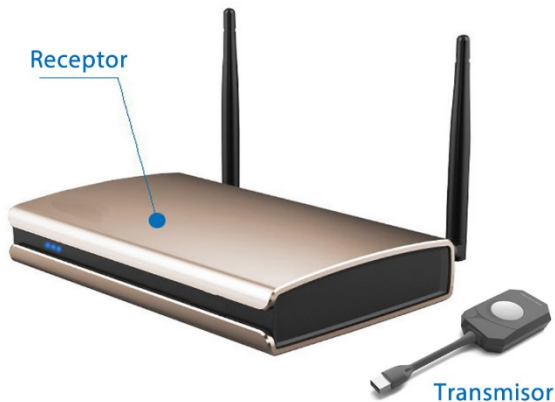

Sistema de presentación interactivo Inalámbrico marca Multimedia

Características.

- 1.- Comparta contenido inalámbricamente desde computadora de escritorio o laptop.
- 2.- Usando banda de 2.4 Ghz o 5Ghz para garantizar una gran conexión inalámbrica.
- 3.- Incluye un software ejecutable sin necesidad de instalación.
- 4.- Compatibilidad con dispositivos iOS / Android
- 5.- Display dual con salida a HDMI y VGA.
- 6.- Soporta auto escalado.
- 7.- Compatibilidad con pantallas interactivas touch.
- 8.- Permite usar hasta 6 transmisores en diferentes equipos a la vez para enviar información (uno en pantalla al mismo tiempo). * transmisores adicionales se venden por separado.

Modo de trabajo
Soporta de forma inalámbrica PC, laptop, Android, iPhone, pad, etc
Conecte sistema de display vía HDMI o VGA
para transmitir a pantalla o proyector.

Acazacan No. 9
Col. Roma Sur Deleg. Cuauhtémoc
CDMX. 06760
www.corporacionmultimedia.com.mx
contacto@corporacionmultimedia.com.mx