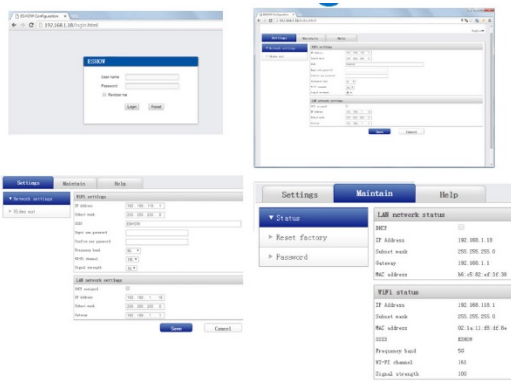

Tels.:01(55) 1055-2791
01(55) 1346-8140
01(55) 1346-8141
Lada sin costo: 01-800-2675-267

Configuración de Navegador

Diagrama de aplicación

Uso en tres simples pasos.

Acayucan No. 9
Col. Roma Sur Deleg. Cuauhtémoc
CDMX. 06760
www.corporacionmultimedia.com.mx
contacto@corporacionmultimedia.com.mx

Tels.:01(55) 1055-2791
01(55) 1346-8140
01(55) 1346-8141
Lada sin costo: 01-800-2675-267

Especificaciones Técnicas	
Entrada	USB, Tipo A macho
Salida	HDMI x1, Tipo A 19 pin hembra VGA x1, D-sub hembra Salida estéreo 3.5 x1
Sistema Operativo	Windows 7, 8.1, 10, 32 y 64 bit Mac OS X 10.10, 10.11, 10.12 Android 5.0, 6.0 iOS 9, 10
Resolución de entrada soportada	Hasta 3840 x 2160
Resolución de salida soportada	HDMI: hasta 1080p VGA: hasta WUXGA (1920x1200)
Rango de frame	Hasta 30 fps
Audio	PCM stereo
Bit de audio	16 bit
Rango de muestra de audio	44.1 KHz
Tecnología de transmisión inalámbrica	Wifi
Banda	2.4Ghz, 5Ghz
Alcance	Máximo 30m entre el receptor y la unidad
Protocolo de transmisión inalámbrica	IEEE 802.11 n/ac
Rango de transmisión de datos en inalámbrico	Hasta 867 Mbps
Protocolo de Autenticación	WPA2-PSK
Encriptación	AES CCMP
Número de pantallas simultaneas	1
Número de conexiones simultaneas	16
Compatibilidad con dispositivos portátiles	iOS / Android (modo mirror)
Requerimientos de sistema	Requerimientos mínimos PC CPU: Intel Pentium Dual Core, 1.83Ghz Memoria: 2048 Mb RAM Requerimientos recomendados PC CPU: Intel Pentium Dual Core, 2.6Ghz Memoria: 4096 Mb RAM MAC: CPU: Intel Core 2 Duo Memoria: 2048 MB RAM