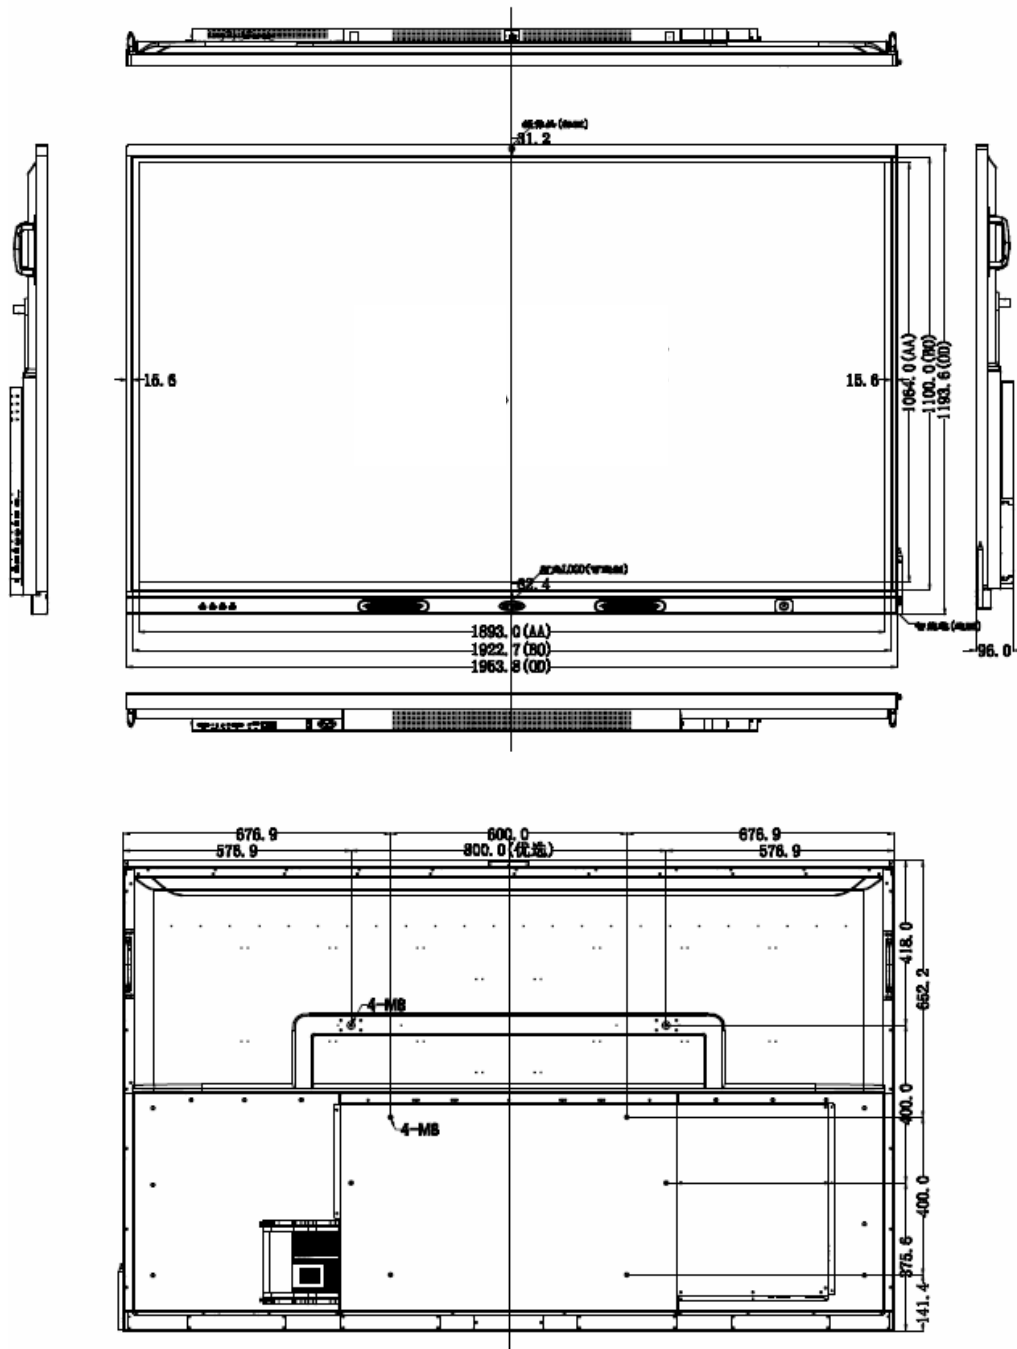

	Descripción	Especificaciones
OPS(Optional)	USB	USB2.0 x 2, USB3.0 x 2
	Puerto LAN	1
	HDMI Salida	1
	LINE-Salida	1
	Micrófono entrada	1
Puertos frontales	USB	1
	USB para medios	1
	USB Touch	1
	HDMI 2.0	1
Estructura	Peso neto	79±1kg
	Peso bruto	TBD
	Tamaño de equipo	1953.8 x 1193.6 x 96mm
	Tamaño de empaque	L2150W280H1350mm
	Material del marco	Aluminio
	Color del marco	Plateado + negro
	Tamaño del marco (T/B/L/R)	29.4/60.6/13.8/13.8 mm
	VESA	4-M8 800 x 400 mm/4-M8 600 x 400 mm
Idioma	OSD	Chino, inglés (Se puede configurar en español)
Touch	Touch	Infrarrojo de 20 puntos
	Cristal templado	4MM
	Rango de transparencia.	> 92%
	Frame	Alumin, PCBA
	Touch Precision	≤1mm
	Profundidad de touch	3±0.5mm
	Entrada de toque	Dedo, pluma, stilus, etc
	Tiempo de touch	60 millones de veces misma posición
	Anti luz	Luz filamento (220V、100W), distancia 350mm, luz solar 90000Lux
	Alimentación	USB(Fuente de energía USB)
	Voltaje de energía	DC 5.0±5%
Accesorios	Control remote	1
	Cable de energía	1 (1.5M)
	Pluma para pizarrón	1
	Manual de usuario	1
	Garantía	1 año
	Batería	1 par
	BlueTooth	Si
	Antena Wifi	4